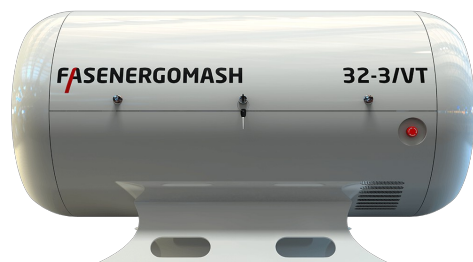

Российское производство Газопоршневых электростанций «ФАС»

Розничный Прайс-лист  
(действует с 01.10.2015 до 31.03.2016)

Модель	Мощность макс. LPG/NG	Кол - во фаз	Блок автоматики	Розничная цена за 1 шт в рублях с НДС
<b>ГПС ФАС на базе двигателей ВАЗ 21067, 21213 Россия</b>				
ФАС-8-1/ВП	8 / 8	1	в комплекте	285 000
ФАС-10-1/ВП	10 / 9,5	1	в комплекте	305 000
ФАС-13-1/ВП	13 / 11,5	1	в комплекте	340 000
ФАС-13-3/ВП	13 / 12	3	в комплекте	350 000
<b>ГПС ФАС на базе двигателей ВАЗ 21067, 21083, 21213 Россия</b>				
ФАС-15-1/ВР	15 / 14,5	1	в комплекте	395 000
ФАС-15-3/ВР	15 / 14,5	3	в комплекте	395 000
ФАС-18-1/ВР	18 / 17	1	в комплекте	490 000
ФАС-18-3/ВР	18 / 17	3	в комплекте	490 000
ФАС-21-1/ВП	21 / 20	1	в комплекте	560 000
ФАС-21-3/ВР	21 / 20	3	в комплекте	550 000
ФАС-24-3/ВР	24 / 23	3	в комплекте	590 000
ФАС-28-3/ВП	28 / 27	3	в комплекте	610 000
ФАС-32-3/ВП	32 / 30	3	в комплекте	650 000
<b>ГПС ФАС на базе двигателей ММЗ Д243 Беларусь</b>				
ФАС-40-3/М	45 / 40	3	в комплекте	1 050 000
ФАС-50-3/М	55 / 50	3	в комплекте	1 130 000
<b>ГПС ФАС на базе двигателей KUBOTA 972DF Япония и ВАЗ 21083 Россия</b>				
ФАС-10-1/К	10 / 9,5	1	в комплекте	350 000
ФАС-15-3/К	15 / 14	3	в комплекте	410 000
ФАС-11-1/ВР	11 / 10	1	в комплекте	305 000

С сентября 2015 года модели подсвеченные данным цветом будут выпускаться в новом корпусе «ТУРБО»